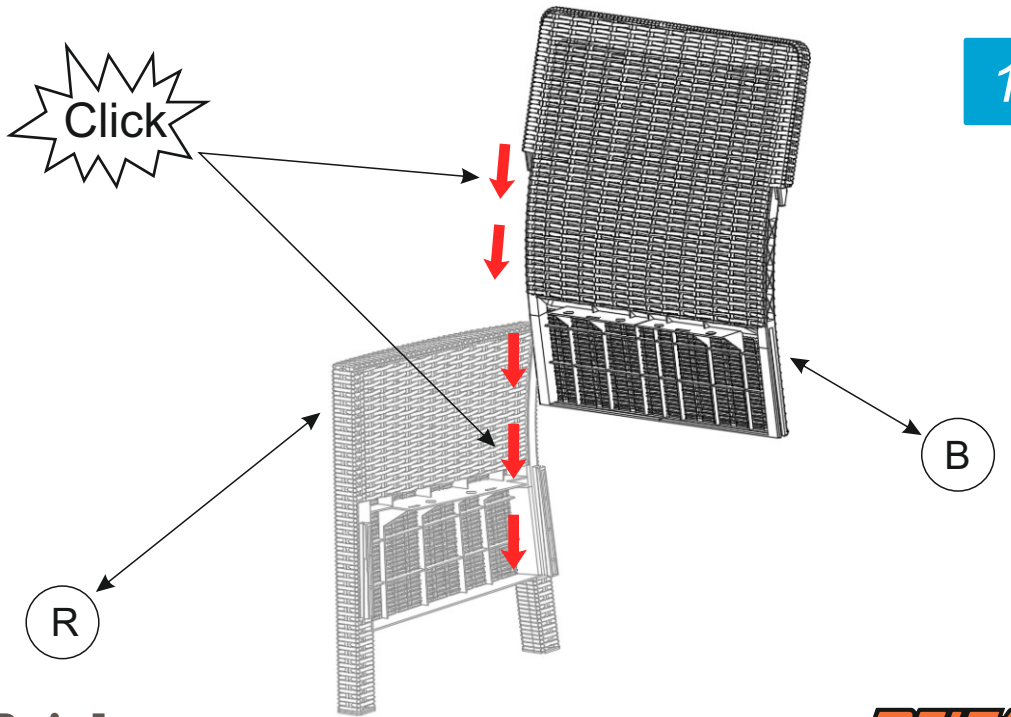

One box includes parts of 1 piece Nova Sofa.

Save this manual for future reference.

1 kutuda 1 Nova Kanepe için parçalar bulunmaktadır.

Kılavuzu ileride başvurmak üzere saklayın.

1

Rainbow

DELTA®

2